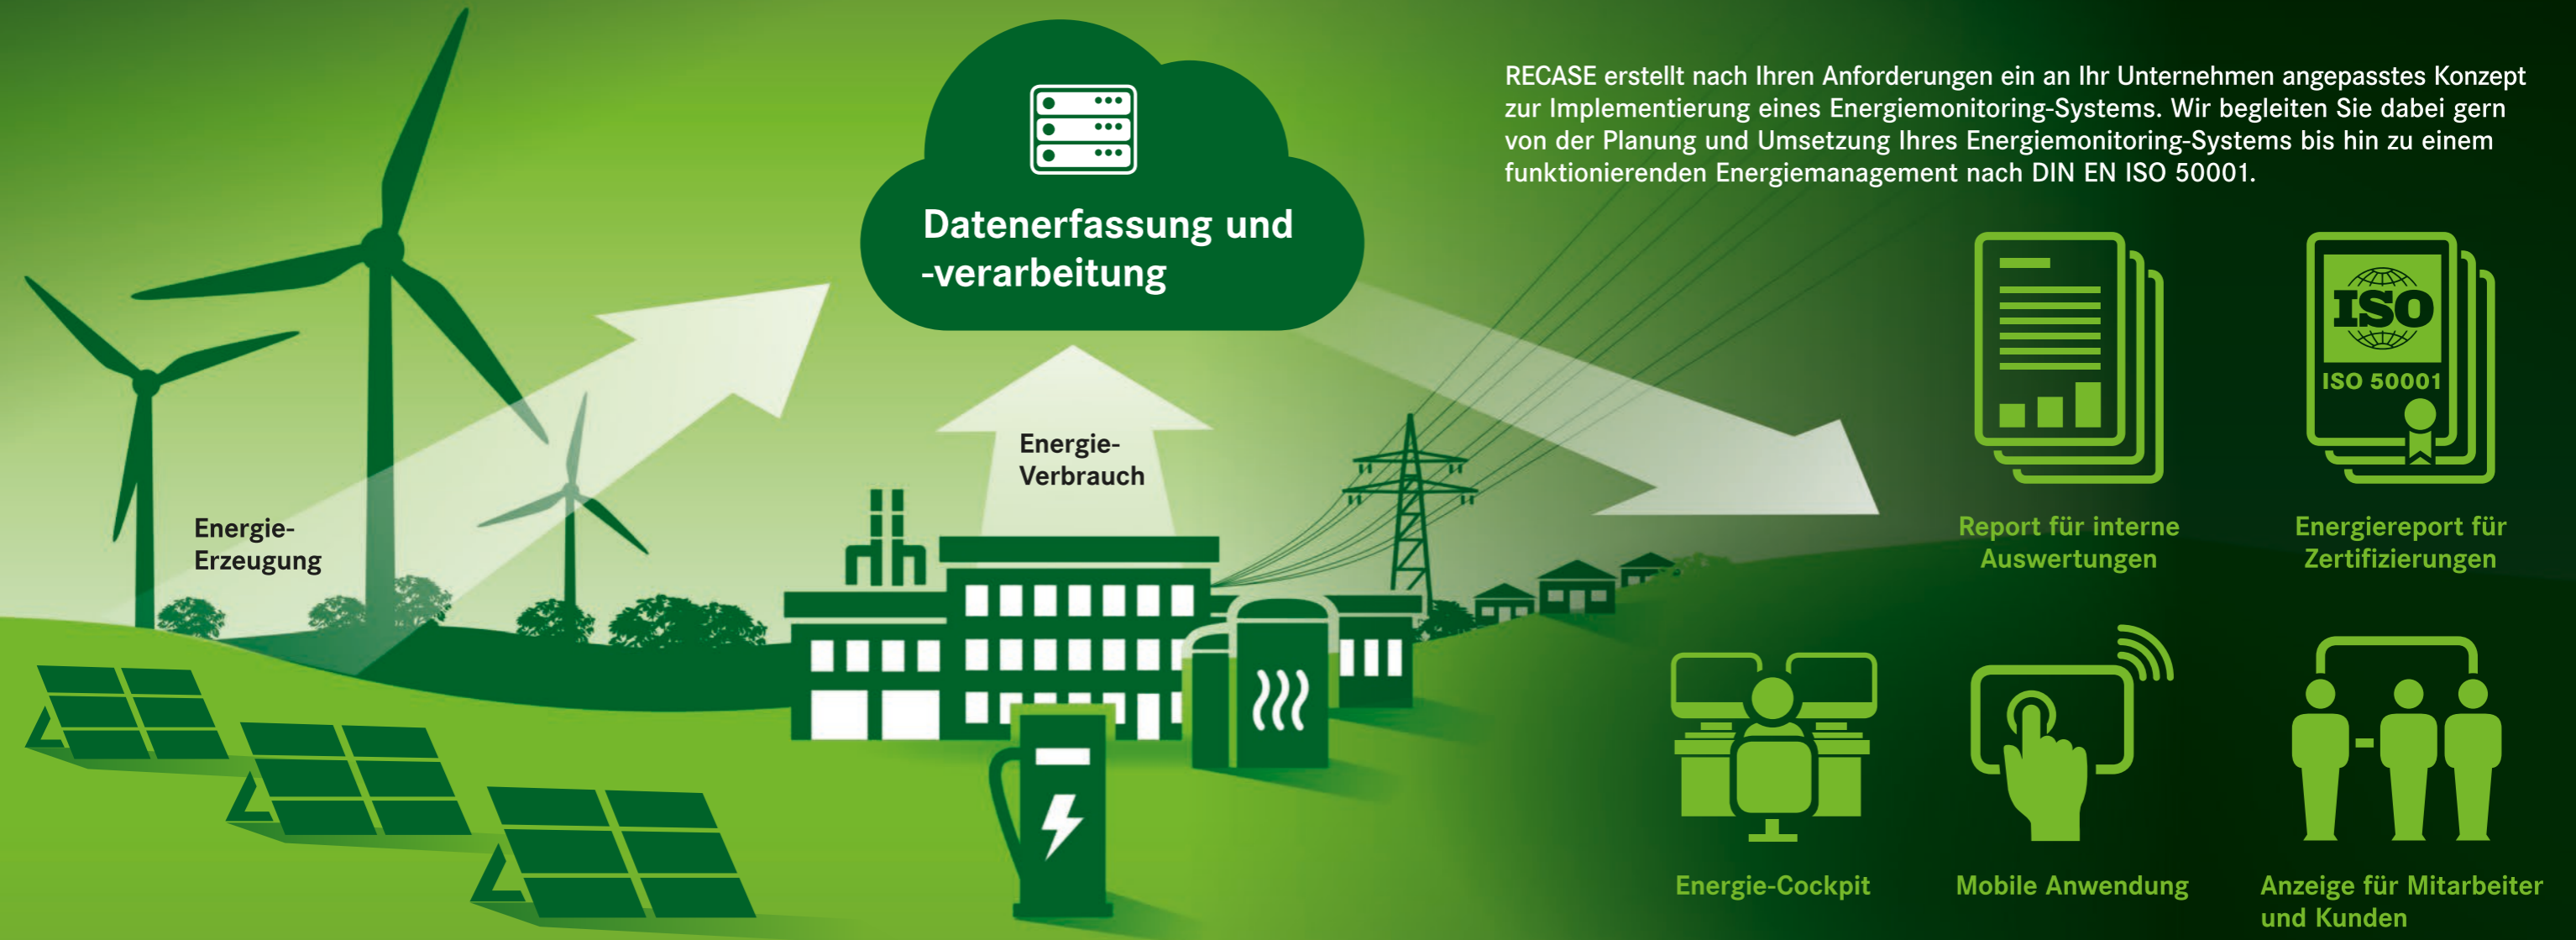

Energiemonitoring

Überwachung und Darstellung von Energieflüssen und Prozessen

**Steigende Energiekosten?
Energie sichtbar machen**

Individuelle Lösungskonzepte für die
Visualisierung Ihrer Energieflüsse

Bewahren Sie den Überblick über die Energieflüsse und Prozesse in Ihrem Unternehmen!

RECASE erstellt nach Ihren Anforderungen ein an Ihr Unternehmen angepasstes Konzept zur Implementierung eines Energiemonitoring-Systems. Wir begleiten Sie dabei gern von der Planung und Umsetzung Ihres Energiemonitoring-Systems bis hin zu einem funktionierenden Energiemanagement nach DIN EN ISO 50001.

Automatisierte Messstellen und Sensorik für typische und spezifische Energieströme

Erfassen von:

- elektrischer Energieerzeugung
- elektrischem und thermischem Energieverbrauch
- Wasserverbrauch

Energiemonitoring = sorgfältige Analyse der IST-Situation